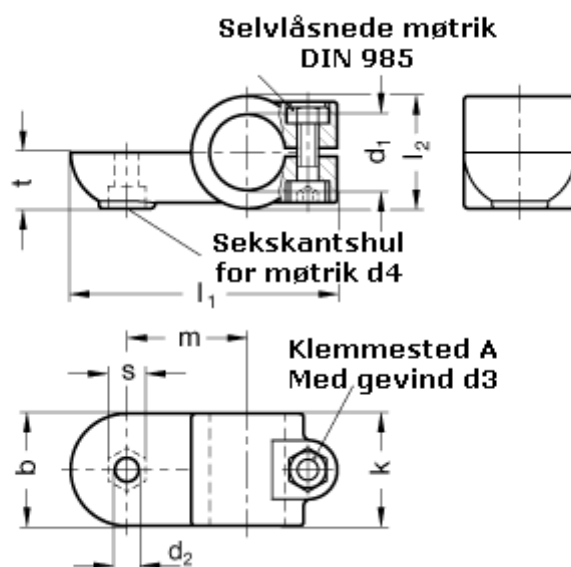

Varenummer: 20278B45MZ2SW
Beskrivelse: E+G laskeforbindelse
GN278-B45-MZ-2-SW

Mål

b = 65	m = 70
d1 = B45	s = 17.0
d2 = 10.5	t = 32.5
d3 = M10	
d4 = M10	
k = 65	
l1 = 148	
l2 = 65	